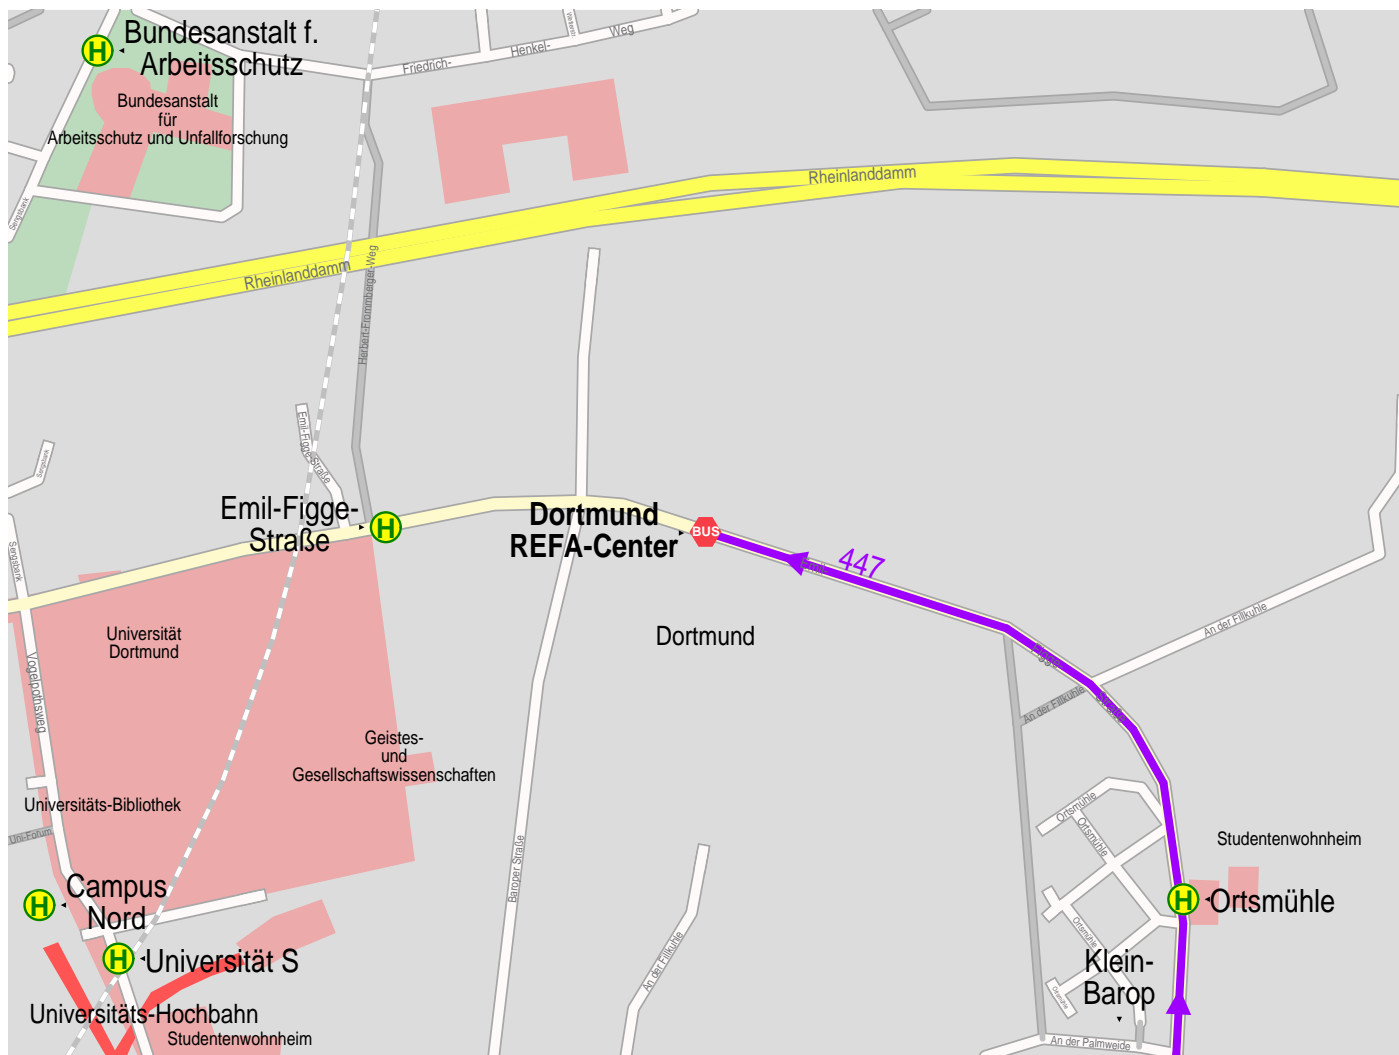

Stadtplan der Zielhaltestelle Dortmund REFA-Center

© 2001 NAVTEQ/PTV AG/Map&Guide

— Bus
 ⬮ Bus
 ⊙ Haltestelle

1. Bus 447 von Dortmund An der Palmweide nach Dortmund REFA-Center